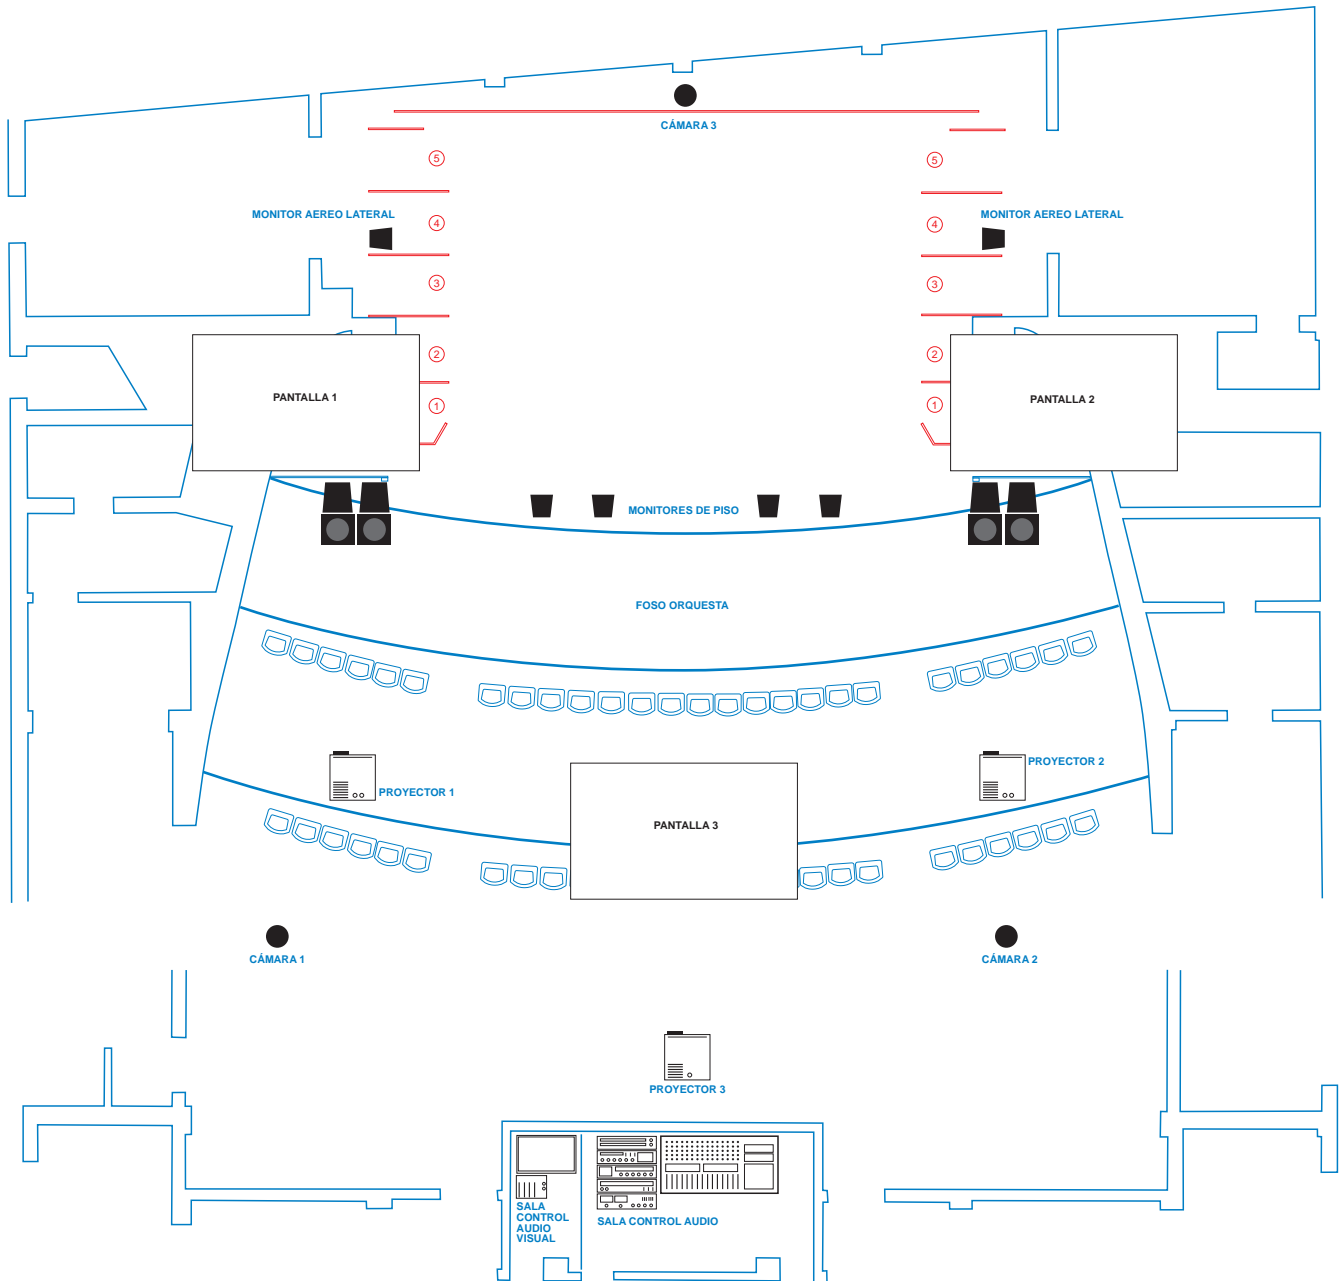

TEATRO UNIVERSIDAD DE CHILE

SISTEMA DE SONIDO Y AUDIOVISUAL

SIMBOLOGÍA Y EQUIPAMIENTO

EQUIPAMIENTO DE SONIDO

Sala de Control	
1 Consola ALLEN & HEATH ZED436 32 canales	
1 Reproductor de CD DENON DN-D4500 (doble bandeja)	
1 Procesador de audio DBX 260	
3 Ecualizadores gráficos DBX 231S	
1 Procesador de efecto LEXICON MX200	
2 Monitores de estudio ESI NEAR 08	
1 Reproductor de cassette TASCAM MKII	
1 Reproductor y grabador DAT SONY DTC-1000	
3 Cajas directas pasivas	
1 Grabador digital KORG MR1000	
Micrófonos	
1 Micrófono inalámbrico SENNHEISER EW100	
2 Micrófonos inalámbricos AUDIO-TECHNICA	
6 Micrófonos SHURE SM-58	
2 Micrófonos SHURE SM-57	
8 Micrófonos SHURE BETA 58A	
1 Micrófono SHURE BETA 52A	
6 Micrófonos condensador AUDIO-TECHNICA AT4021 (solo grabación)	
2 Micrófonos condensador AUDIO-TECHNICA AT4050 (solo grabación)	
20 Atriles de micrófono	
30 Cables de micrófono XLR	
Escenario	
4 Cajas activas sala DB TECHNOLOGIES FLEXXSYS F212 750W c/u	
4 Subajos activos sala DB TECHNOLOGIES SUB 18D 1000W c/u	
2 Cajas activas laterales DB TECHNOLOGIES FLEXXSYS F12 400W c/u	
4 Monitores de piso activos DB TECHNOLOGIES M12-4 PLUS 400W c/u	
2 Cajas pasivas WHARFEDALE 150W c/u	
1 Amplificador de potencia CROWN DC-300	
1 Multipar de 24x4	

AUDIOVISUAL

2 Proyectores MITSUBISHI XD8100U 7.000 Ansi lúmenes
1 Proyector NEC 5.000 Ansi lúmenes c/ soportes de bandeja para colocación en Platea Alta o Balcón
1 Computador CPU AMD FX-6100 ZAMBEZI 3.3GHZ, 8GB 1333 Mhz de ram y tarjeta de video AMD HD 6750
Cables VGA con revestimiento intemperie, 50 metros aprox. c/u
1 Switch distribuidor VGA MARCA: KRAMER (4 salidas)
1 Switch genérico VGA (2 salidas)
1 Sistema de alargadores de alto voltaje para conexión equipos.
2 Monitores led 22" LG full HD
2 Telones retráctiles-colgantes de 150", medidas: 2,32 X 3,10 M